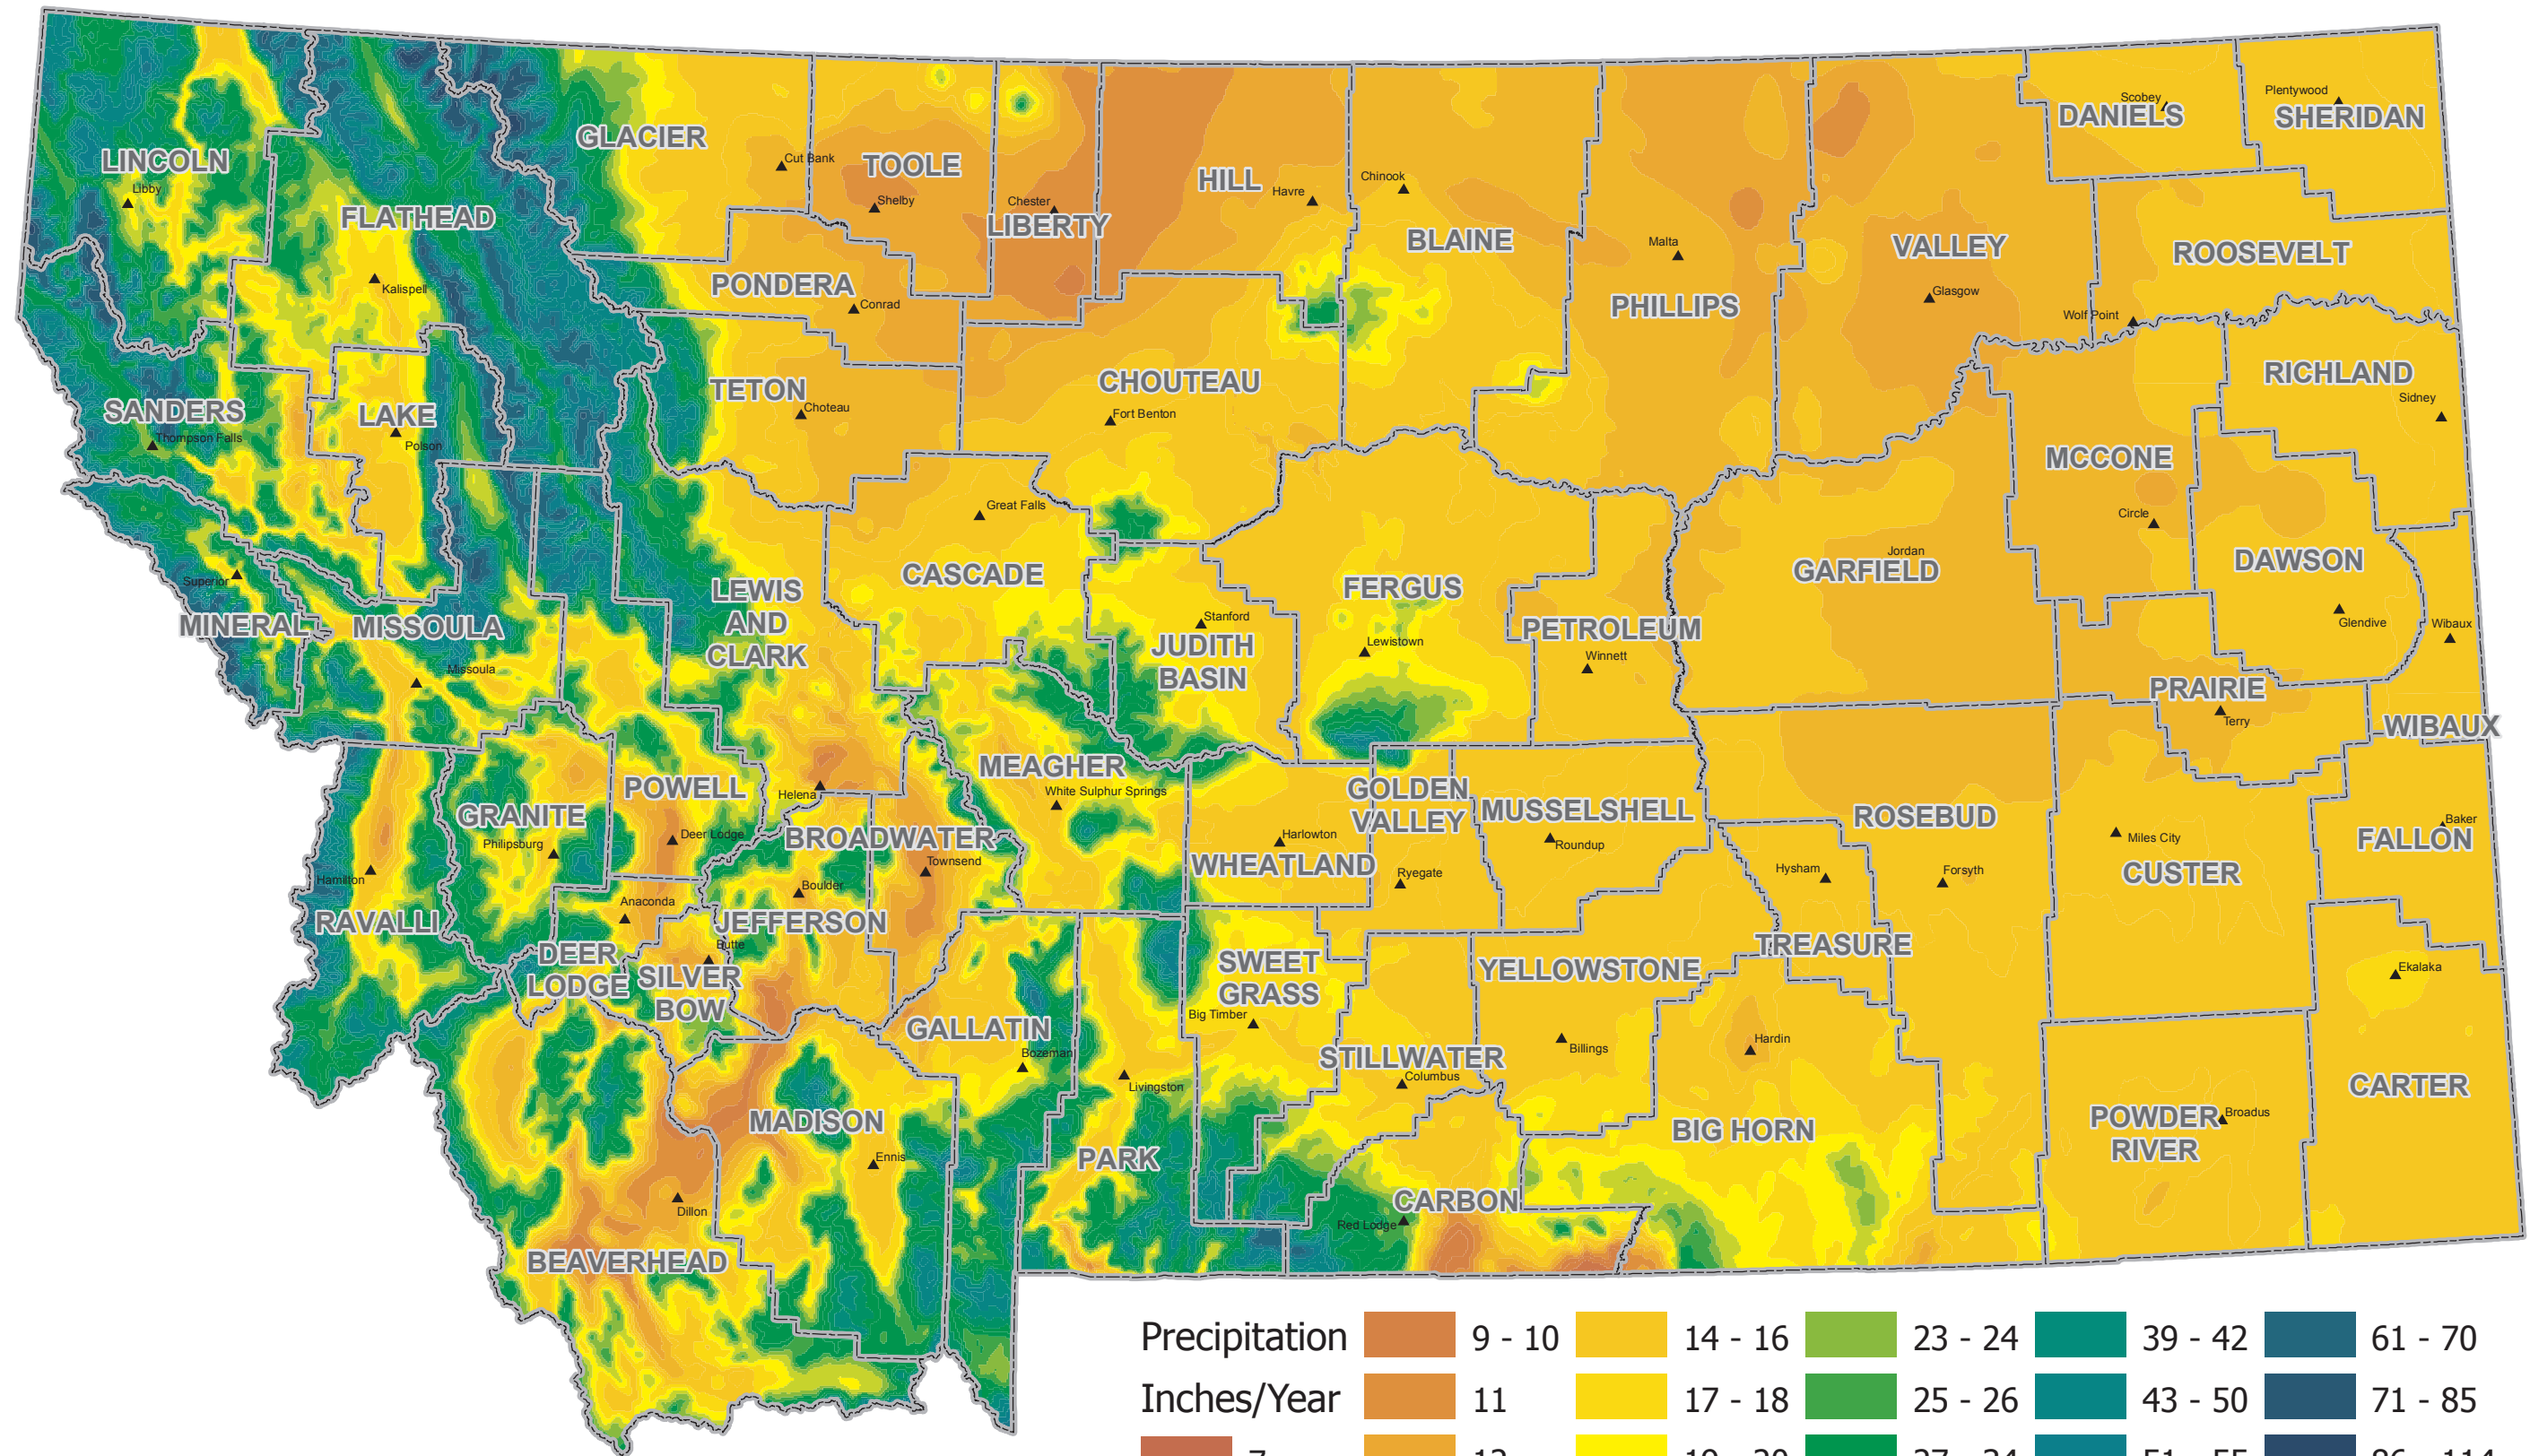

30 Year Average Precipitation for 1971 - 2000

Precipitation	9 - 10	14 - 16	23 - 24	39 - 42	61 - 70
Inches/Year	11	17 - 18	25 - 26	43 - 50	71 - 85
7	12	19 - 20	27 - 34	51 - 55	86 - 114
8	13	21 - 22	35 - 38	56 - 60	